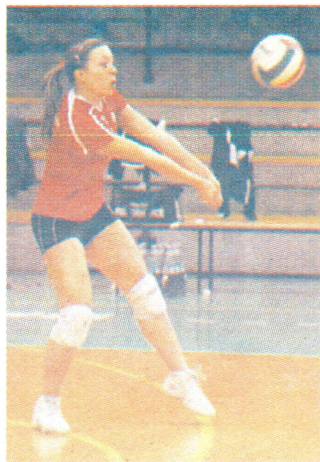

ASTI KID, VITTORIA PESANTE NEW VOLLEY: TIEBREAK STREGATO

Le formazioni di serie C hanno ripreso il cammino in maniera positiva.

Tre punti preziosi ottenuti in trasferta per il sestetto allenato da Bonola con un perentorio 3-0 e con parziali di tutto rispetto almeno nei primi due set; nel terzo, la reazione dal 20 al 24 è stata l'arma vincente della quale l'allenatore Bonola ne è certamente artefice. Il ritorno al Palasport avrà come ospite il Calton, formazione ormai fuori dal giro delle grandi.

Quarta sconfitta al tie-break per il New Volley Erbavoglio nella trasferta di Cambiano contro l'In Volley targato Asti. Non è stato sufficiente aver giocato bene due set, e le buone prestazioni di Bersighelli e Ballabio non sono servite per conquistare almeno i due punti.

La crescita nella capacità di reazione e la grinta dimostratone sono bastate invece per conquistare punti preziosi in classifica: il PlayVolley Don Bosco ha patito ancora gli infortuni della palleggiatrice e dei martelli, mentre al Canelli manca ormai da tempo la capacità di concentrazione dei momenti top a conclusione di set. Decisivo per il Don Bosco di Trinchero il prossimo confronto interno contro il 4Valli, in vantaggio di pochi punti sulle astigiane, mentre il ValleBelbo avrà come ospite un Fenusma piazzato nella parte alta della classifica.

L'infortunio di Campaner al secondo set ha provocato la svolta del confronto con i giovani di Giannitrapani, costretti a inseguire e producendo una reazione ta-

EDOARDO BONOLA, COACH DEL KID

PINTORI, LIBERO DEL NEW VOLLEY